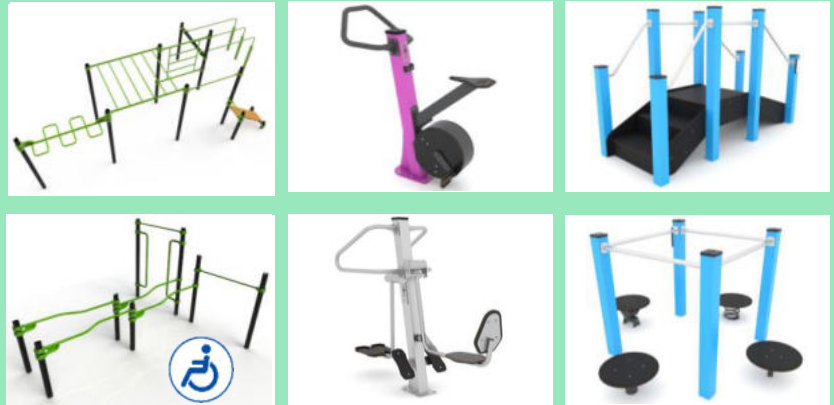

OF

Outdoor-Fitness-
& -Sportgeräte