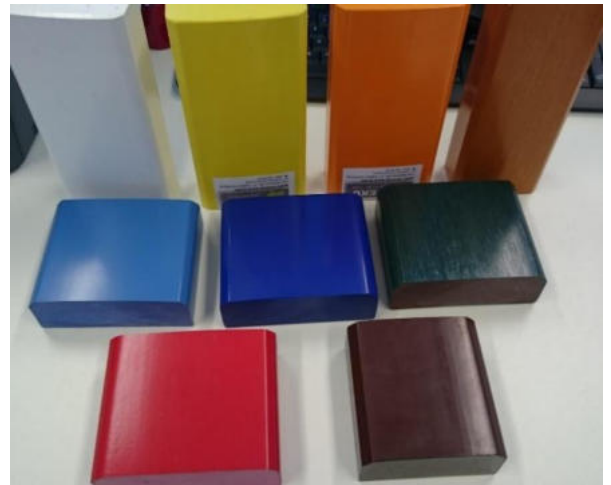

Acrylbeschichtete Bankbohlen (glatt oder gemasert) mit Kern aus Recycling-Kunststoff ohne Armierung Stahlarmierung (verzinkt; 1,25 kg/m): € 20,-/Stk.; ab 20 Stk. €15,-/Stk.)			Weiß glatt	Gelb glatt	Orange glatt	Rot glatt	Hellblau glatt	Dunkelblau glatt	Laubgrün gemasert	Moosgrün glatt	Moosgrün gemasert	Hellbraun gemasert	Teak gemasert	Dunkelbraun glatt	Dunkelbraun gemasert	Hellgrau glatt	Dunkelgrau gemasert	Eisgrau glatt	€/Stk
PSY4062-S	6 x 4 x 200	4,8	X						X	X	X		X	X		X			55,-
PSY4062-T	6 x 4 x 200	4,8											X						70,-
PSY4082-S	8 x 4 x 200	6,4										X		X		X			75,-
PSY4082-S	8 x 4 x 200	6,4										X							93,-
PSY4092-S	9,5 x 4 x 200	7,6	X	X	X	X	X		X	X	X		X	X	X	X	X		81,-
PSY4092-T	9,5 x 4 x 200	7,6											X						99,-
PSY4122-S	12 x 4 x 200	9,5	X	X	X	X	X	X	X	X	X		X	X	X	X	X	X	94,-
PSY4122-T	12 x 4 x 200	9,5											X						115,-

Bei Kunststoff-Recyclingprodukten können Schwankungen (bis zu 3 %) in Farbe und Abmessung auftreten.
Sämtliche Preise sind freibleibend, ab Werk und verstehen sich zuzüglich Frachtkosten und MwSt.