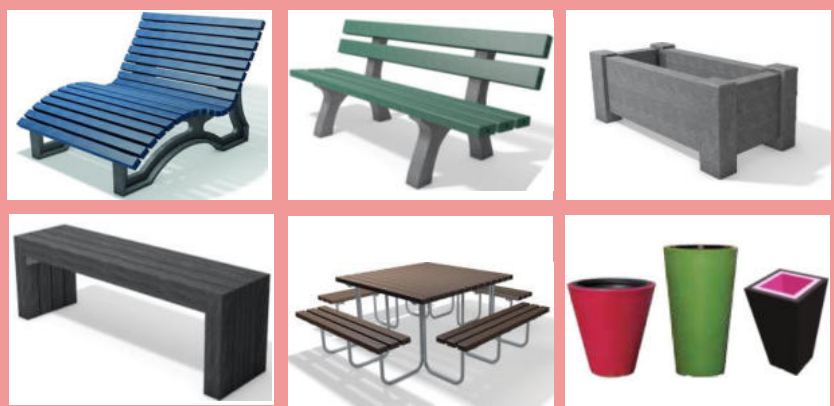

MO

Stadtmobiliar