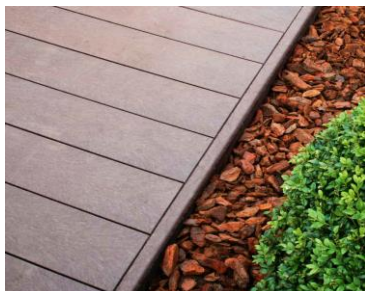

Steg- & Terrassenbohlen

aus 100% Recycling-Kunststoff

VORTEILE:

- verrottungsarm
- seewasserfest
- UV-beständig
- splitter-/bruchfrei
- wartungsfrei
- umweltfreundlich
- Rutschklasse R10
- 15 Jahre Garantie

GovaDeck	Grau	Schwarz	Braun	Beige	Sand
3 x 15 x 360 cm	33,-	33,-	35,-	39,-	44,-

Besonderheiten: Die hochwertigen Terrassen- und Stegbohlen von GovaDeck sind beidseitig verwendbar und werden mittels Klammern verdeckt geschraubt. Alles aus einer Hand: Deck, Klammern, Unterkonstruktion, Höhenversteller und Abschlussbord.

4,0 x 17,0 cm Nut & Feder	100 cm	150 cm	200 cm	250 cm	300 cm
Grau	7,-	11,-	14,-	18,-	21,-
Grau, armiert	11,-	17,-	23,-	29,-	34,-
Braun	8,-	12,-	16,-	20,-	23,-
Braun, armiert	12,-	18,-	24,-	30,-	36,-

Bei Kunststoff-Recyclingprodukten können Schwankungen in Farbe und Abmessung (bis zu 3%) auftreten. Alle Preise sind freibleibend, ab Werk und verstehen sich zuzüglich MwSt. sowie Frachtkosten.