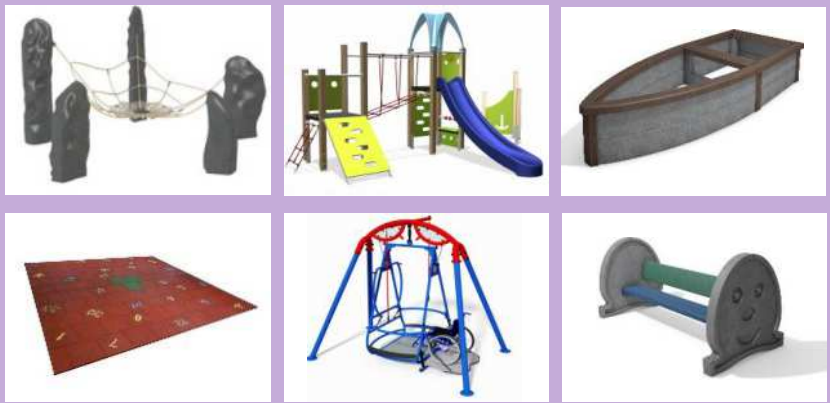

SP

Spielplatz-Ausstattung