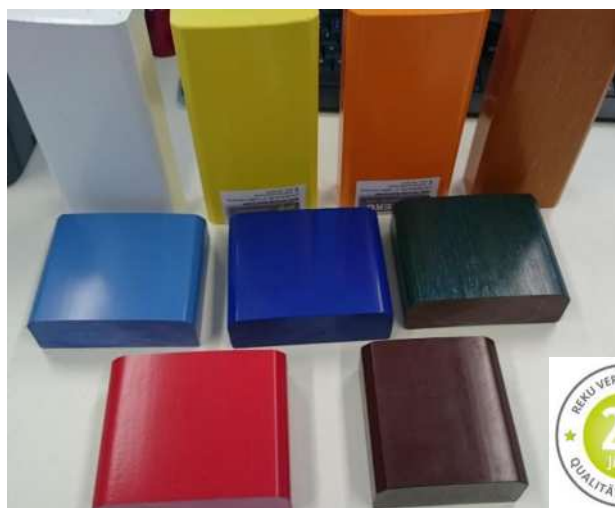

Acrylbeschichtete Bankbohlen
(glatt oder gemasert) mit Kern aus **Recycling-Kunststoff**.

OHNE Armierung (verzinkt; 1,25 kg/m); € 23,-/Stk.; ab 20 Stk. €18,-)

Art.-Nr.	TxHxL (cm)	kg	Weiß glatt	Gelb glatt	Orange glatt	Rot glatt	Hellblau glatt	Dunkelblau glatt	Laubgrün gemasert	Moosgrün glatt	Moosgrün gemasert	Hellbraun gemasert	Teak gemasert	Dunkelbraun glatt	Dunkelbraun gemasert	Hellgrau glatt	Dunkelgrau gemasert	Eisgrau glatt	€/Stk.
PSY4062-S	6 x 4 x 200	7,3	X						X	X				X	X				49,-
PSY4062-T	6 x 4 x 200	7,3							X	X			X						66,-
PSY4082-S	8 x 4 x 200	8,9							X	X					X				65,-
PSY4092-S	9,5 x 4 x 200	10,1	X	X					X	X	X			X	X	X			70,-
PSY4092-A	9,5 x 4 x 200	10,1			X	X	X		X	X									75,-
PSY4092-T	9,5 x 4 x 200	10,1							X	X			X						90,-
PSY4122-S	12 x 4 x 200	12,0	X	X				X	X	X	X			X	X	X			82,-
PSY4122-A	12 x 4 x 200	12,0			X	X	X	X	X	X							X	X	87,-
PSY4122-T	12 x 4 x 200	12,0							X	X			X						114,-

Bei Kunststoff-Recyclingprodukten können Schwankungen (bis zu 3 %) in Farbe und Abmessung auftreten.
Sämtliche Preise sind freibleibend, ab Werk und verstehen sich zuzüglich Frachtkosten und MwSt.