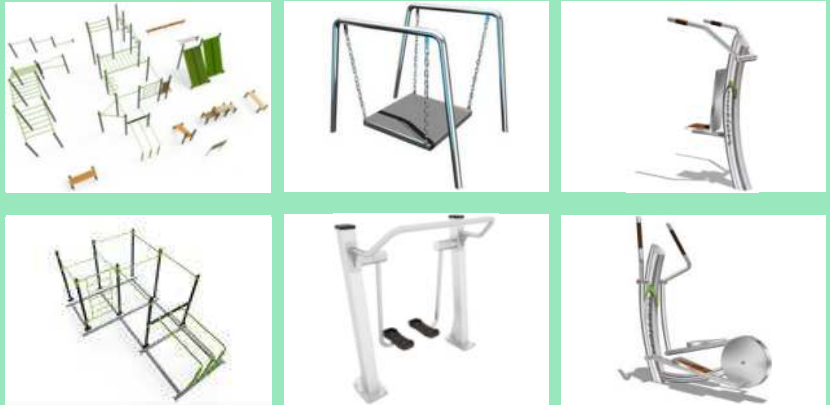

OF

Outdoor-Fitness-
& -Sportgeräte