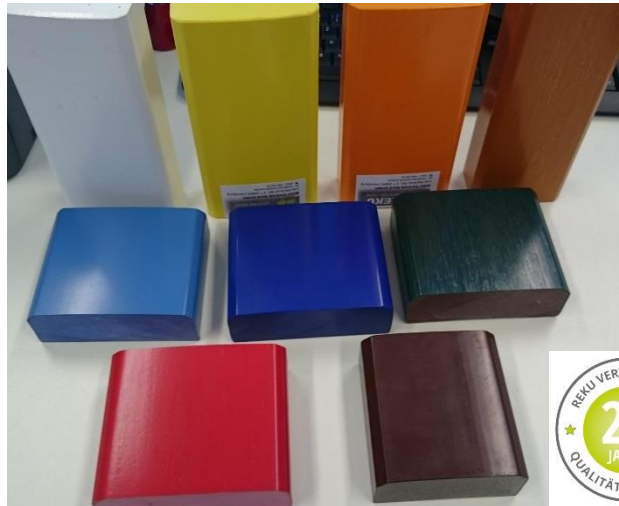

Acrylbeschichtete Bankbohlen (glatt oder gemasert) mit Kern aus Recycling-Kunststoff.			Wei glatt	Gelb glatt	Orange glatt	Rot glatt	Hellblau glatt	Dunkelblau glatt	Laubgrn gemasert	Moosgrn glatt	Moosgrn gemasert	Hellbraun gemasert	Teak gemasert	Dunkelbraun glatt	Dunkelbraun gemasert	Hellgrau glatt	Dunkelgrau gemasert	Eisgrau glatt	€/Stk.
Art.-Nr.	TxHxL (cm)	kg																	
PSY4062-S	6 x 4 x 200	7,3	X						X	X			X	X					55,-
PSY4062-T	6 x 4 x 200	7,3											X						71,-
PSY4082-S	8 x 4 x 200	8,9													X				71,-
PSY4092-S	9,5 x 4 x 200	10,1	X						X	X	X		X	X	X				77,-
PSY4092-A	9,5 x 4 x 200	10,1		X	X	X	X												82,-
PSY4092-T	9,5 x 4 x 200	10,1											X						99,-
PSY4122-S	12 x 4 x 200	12,0	X	X				X	X	X	X		X	X	X				89,-
PSY4122-A	12 x 4 x 200	12,0			X	X	X	X									X	X	95,-
PSY4122-T	12 x 4 x 200	12,0											X						116,-

Bei Kunststoff-Recyclingprodukten knnen Schwankungen (bis zu 3 %) in Farbe und Abmessung auftreten.
Smmtliche Preise sind freibleibend, ab Werk und verstehen sich zuzglich Frachtkosten und MwSt.