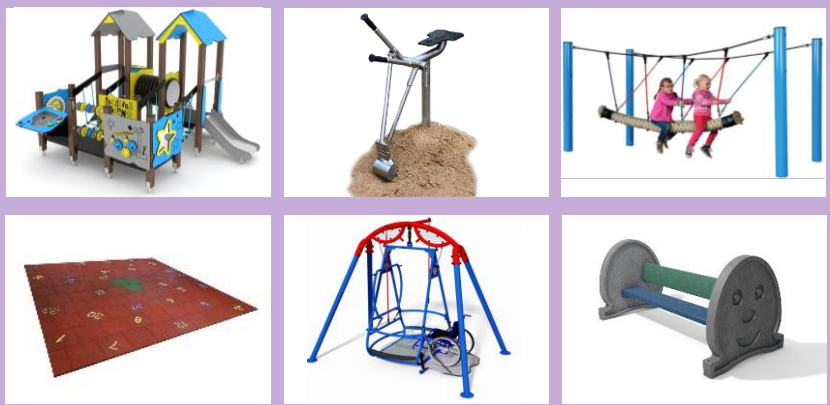

SP

Spielplatz-Ausstattung