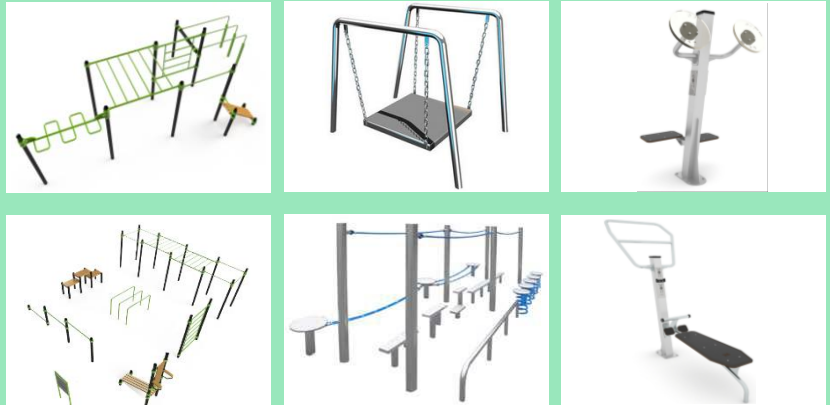

Bei Kunststoff-Recyclingprodukten knnen Schwankungen (bis zu 3 %) in Farbe und Abmessung auftreten.
Smmtliche Preise sind freibleibend, ab Werk und verstehen sich zuzglich Frachtkosten und MwSt.

OF

Outdoor-Fitness-
& -Sportgeräte