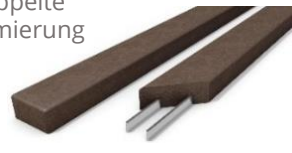

Bankbohlen 2024

- aus durchgefärbtem Recycling-Kunststoff
- aus acrylbeschichtetem Recycling-Kunststoff

100% RECYCLING-KUNSTSTOFF

Bänke oder Sitzauflagen jeglicher Art, die bislang mit Holzbelägen versehen waren, können ganz einfach mit Recycling-Kunststoffbohlen umgerüstet werden, da die vielfachen Ausführungen auf nahezu jeden Unterbau passen.

Sie können 2 verschiedene **Varianten** wählen: **Durchgefärbte** Bankbohlen in **Braun, Grün, Blau, Schwarz und Rot** oder **acrylbeschichtete** Bankbohlen in **16 verschiedenen Farben**.

VORTEILE

- wetterbeständig
- verrottungsarm
- seewasserfest
- UV-beständig
- splitter-/bruchfrei
- wartungsfrei
- umweltfreundlich
- emissionsfrei
- kein Ausbleichen
- 20 Jahre Garantie

einfache
Armierung

doppelte
Armierung

innenliegende
Armierung

NEU:
Gravur von Logo
und/oder Text!

NEU:
Gravur Logo/Text: 59,-
Ausfüllen Acryllack: 10,-

Aus **100 % durchgefärbtem Recycling-Kunststoff**:
Sitzauflagen (ohne Armierung) und **Bankbohlen** mit verzinkter
Stahlarmerung. **Optional: Gravur** mit Lackausfüllung.